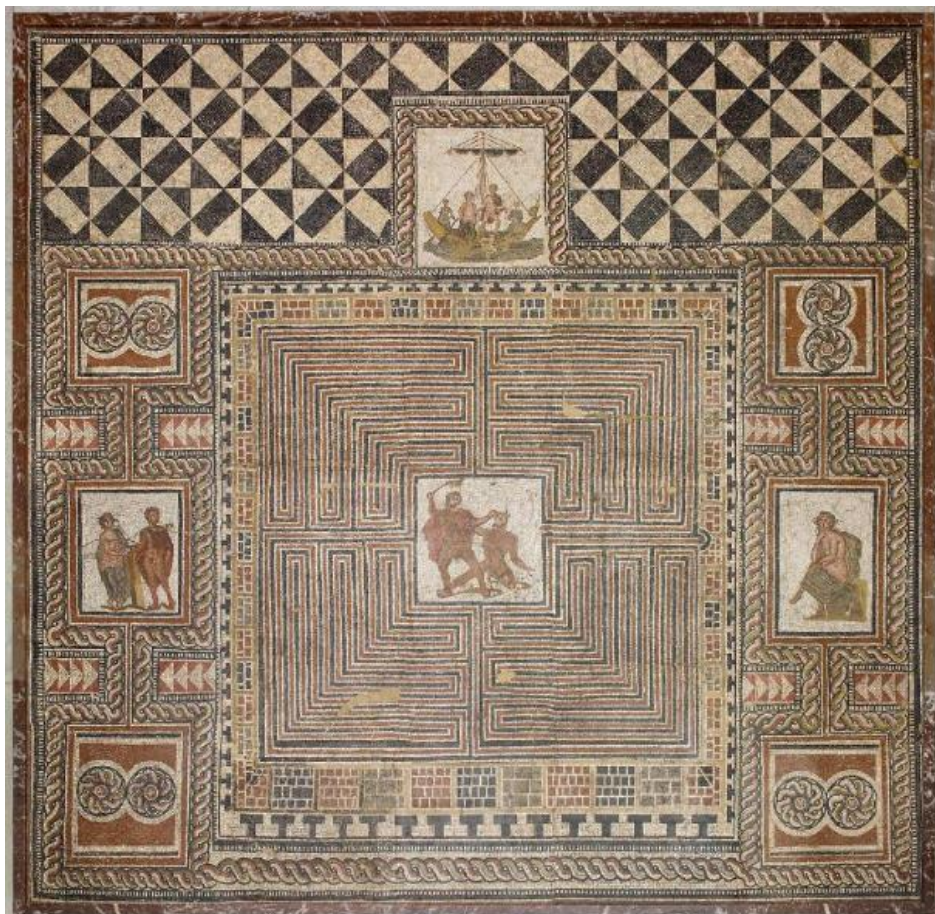

Œuvres sur le thème de Thésée et le Minotaure

Assiette à figures rouges : Thésée et le Minotaure

vers 520-510 av J.C argile
Musée du Louvre

Amphore à col
A : Thésée et le Minotaure.

Fin 6e siècle av J.-C. argile
Musée du Louvre

Mosaïque de Thésée

4eme siècle après JC

Mosaïque de tesselles
Musée de Vienne. Autriche

Maître de Cassini Campana

Thésée et le Minotaure

1510-1520 / fresque
musée du petit Palais à Avignon

Antoine Louis Barye

Thésée et le Minotaure

XIXeme
Bronze / musée de Bonnat Helleu

Antonin Artaud

Le Minotaure

1946
mine graphite et craie de
couleur sur papier
Centre Pompidou

Pablo Picasso a réalisé de nombreuses œuvres autour du minotaure

Pablo Picasso
Minotaure courant
1928
Fusain et papiers découpés, collés sur
papier kraft marouflé sur toile
Centre Pompidou

Pablo Picasso
Masque de Minotaure
1958 huile sur bois,
Collection particulière